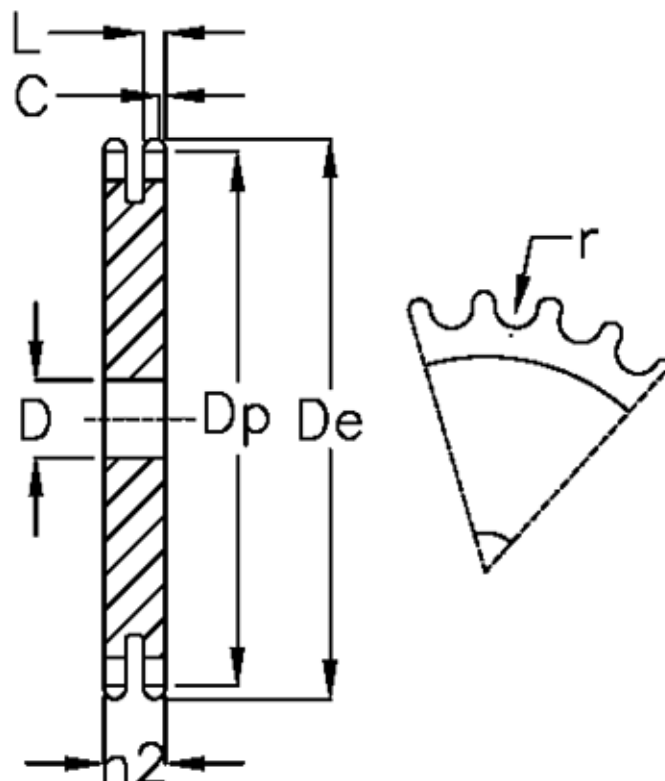

Varenummer: 616022003075  
 Beskrivelse: Pladehjul 06 B-2 Z=75 duplex

## Mål

Antal tænder	= 75	L = 5.2
C	= 1	r = 6.35
D	= 20	
De	= 231.9	
Dp	= 227.46	
For kædebetegnelse	= 06 B-2	
For kæde størrelse	= 3/8 x 7/32	
h2	= 5.3	